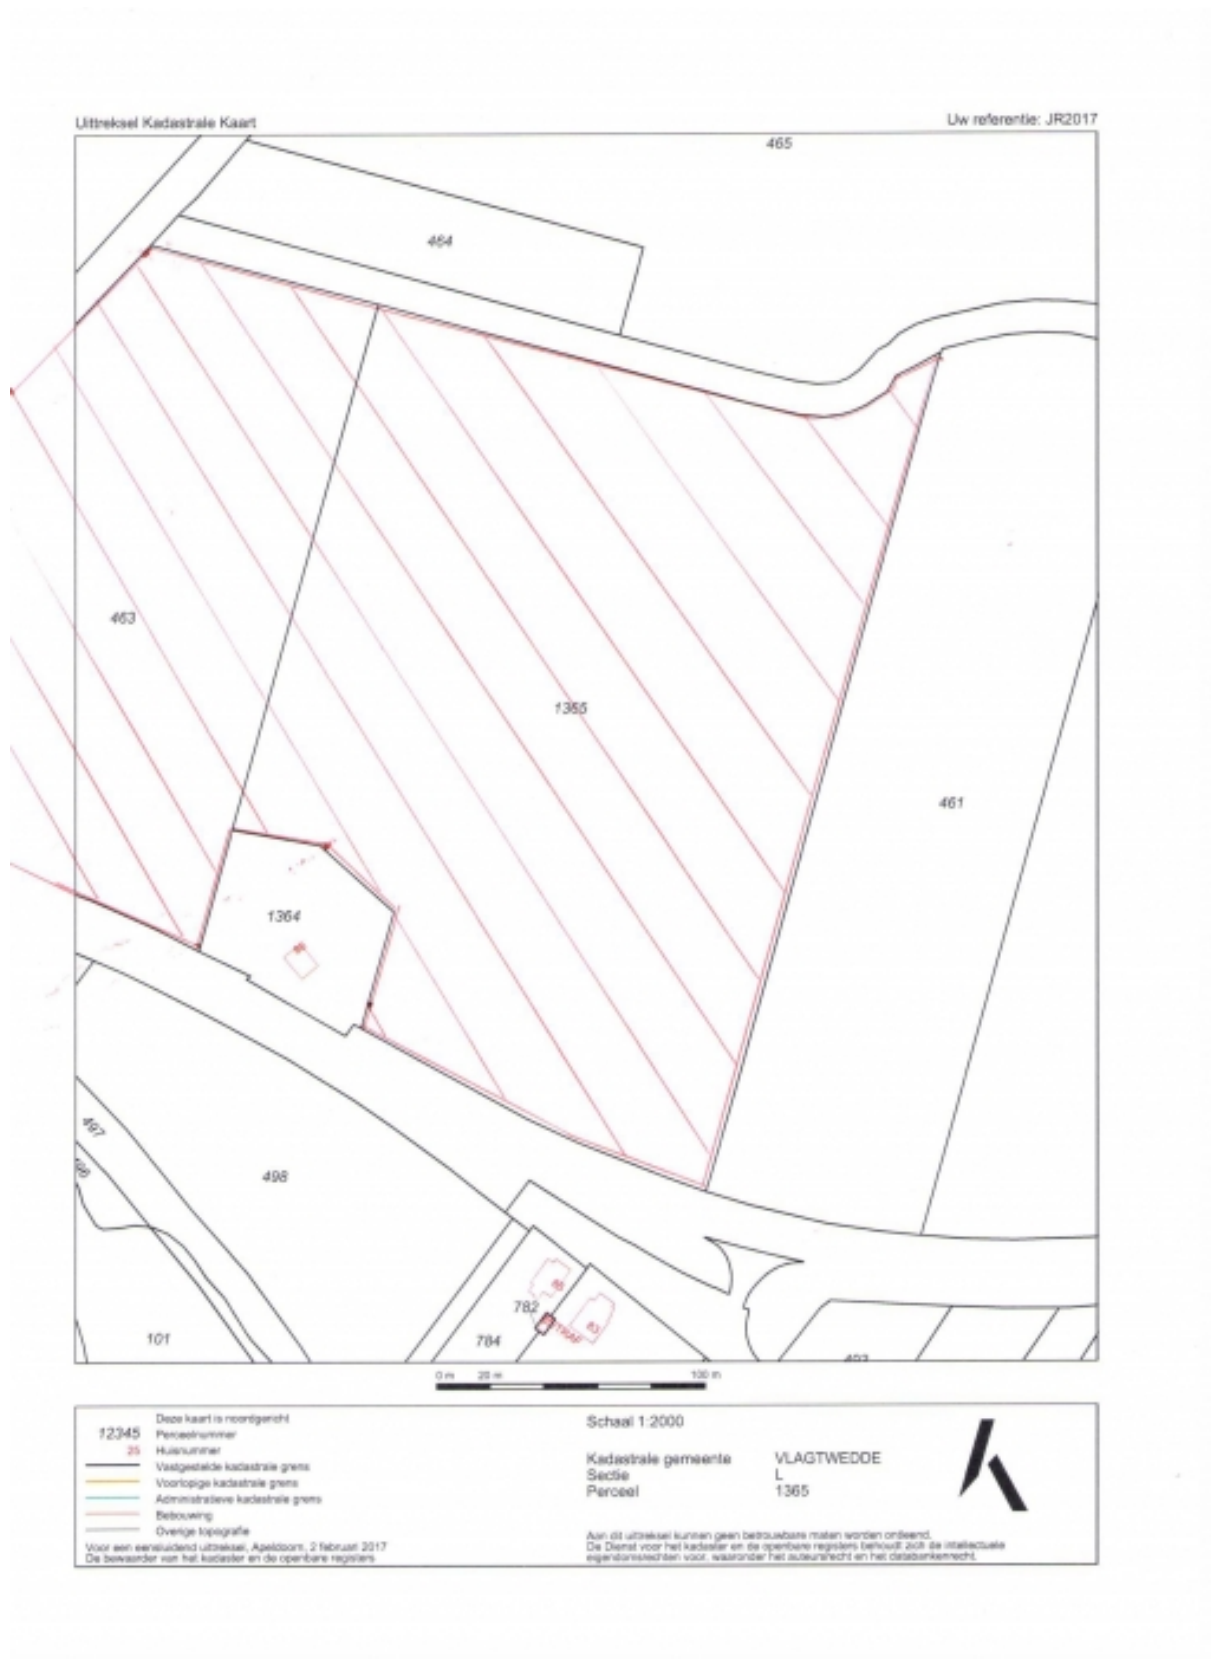

Omgevingskaart

Klantreferentie: JR2017