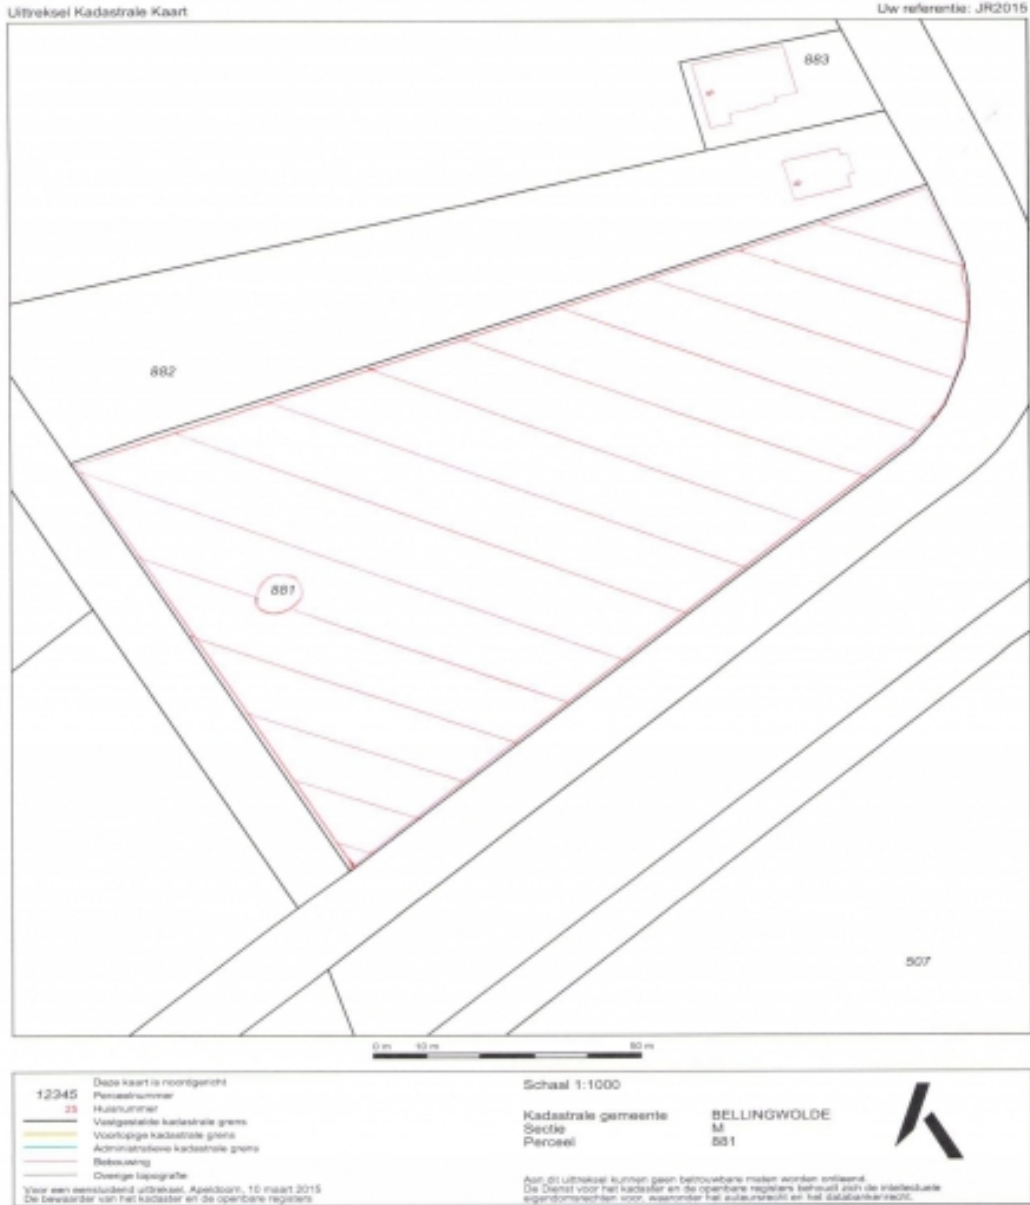

Het betreft een perceel cultuurgrond met eengoede vochthuishouding, het perceel heeft een vlakke ligging.

Het betreft veenkoloniale zand-/dalgrond van een goede kwaliteit.

Het perceel is ontsloten door de openbare verharde weg 'B.L. Tijdenskanaal West'.

Het betreft het volgende kadastrale perceel:

Kad. Bellingwolde sectie M nummer 881, grootte: 1.22.75 ha.

Totaal groot: 1.22.75 ha.

Opmerkingen:

Het perceel is op dit moment in gebruik als weide grond.

Toeslagrechten:

N.v.t.

Ruilverkevelingslasten:

N.v.t.

Deze informatie is nauwkeurig en met zorg tot stand gekomen. Echter voor eventuele veranderingen en drukfouten kunnen wij geen aansprakelijkheid dragen.

Deze kaart is noordgericht. Schaal 1: 12500